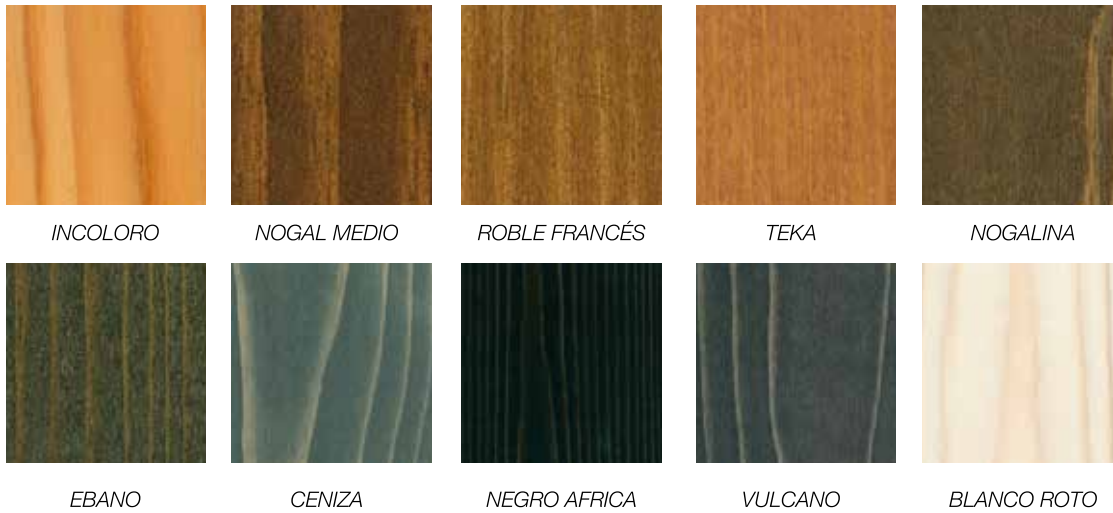

UC -220 - SAPELY

UC -101 - PINO

UC -208 - AVELLANA

UC -209 -
AVELLANA DORADO

UC -223 -
AZUL CORAL

UC -221 - BURDEOS

UC -112 -
CAOBA INGLÉS

UC -122 - CAOBA

UC -109 - SAPELY

UC -213 -
ROBLE RÚSTICO

UC -108 -
ROBLE AMERICANO

UC -202 -
CEREZO CLARO

UC -205 - CEREZO

UC -106 - EMBERO

UC -206 - ETIMOÉ

UC -201 -
MIEL CLARO

UC -102 - MIEL

UC -224 - VERDE

UC -212 - ROBLE

UC -211 -
ROBLE CLARO

UC -214 -
NOGAL CLARO

UC -219 -
NOGAL COBRIZO

UC -103 - NOGAL

UC -104 - TEKA

UC -218 - NOGAL
TABACO

UC -117 - NOGALINA

UC -116 - WENGE

THS Tintes base agua al uso

EXTER OIL Tintes base aceite

TSS Tintes base disolvente al uso